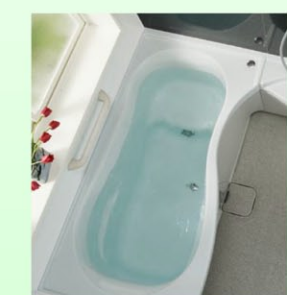

サウンドシャワー

サウンド機能の豊かな音の広がり。お気に入りの音楽を聴きながらリラックス入浴が楽しめます。

音源機器はお手持ちのODプレーヤーが携帯オーディオなど、ほとんどの機器が接続できるようになっています。

安心&エコの工夫

安心の防水性
-ダブル床構造

節水の嬉しい工夫

小さな工夫でも、年間でバスタブ25杯分の節水を実現。

おそうじラクラク

うつくし浴槽

長年使っても劣化が少ない浴槽お手入れ性もそのままにずっと「うつくし」また、表面がとて硬くキズつきにくい素材です。

なめらかな肌ざわり。

FRP素材のバスタブと比べて表面がなめらかで艶があり、肌ざわりのよさが特長のバスタブです。

カミトリ名人+(プラス)

洗い場でシャワーを使うだけで排水口に流れ込む水が渦巻き水流になり、髪の毛を小さくまとめます。

うつくしフロア

フロアに広がった水は溝に引き込まれて速やかに流れます。水溜りができにくく乾きやすい状態となるため、水滴による汚れやカビの発生を抑えます。

手元は明るく、まぶしさを抑えた丸型照明。

シャワーヘッド

・エアインクリックシャワー(メタルタイプ)(TOTO製)
・握りバー用スライドバー

うつくしドア

うつくし折戸
汚れやカビがたまりにくい工夫
お手入れ簡単

ショートワイドミラー&収納

ショートワイドミラー(シャワーフック台座なし)

クリアタイプ(小2)

マルチステップ付バスタブ

ポップアップ排水栓
ハンドグリップなし

その他

- ・フリー窓枠/1250mmホワイト
- ・天井付け換気扇
- ・風呂フタ(巻きフタ)
- ・専用イス