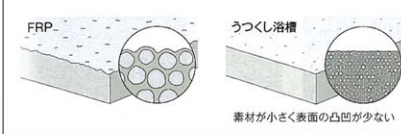

エプロン

オフホワイト	シックグレー
--------	--------

フロア

オフホワイト	シックグレー
--------	--------

Point Function おすすめポイント

ドライ&ミスト2

体の負担が少ない『ミストサウナ』に『乾燥機能』と『暖房機能』をプラス。

肌になじみやすい、まるで霧のようなミストで体に負担がなく、ラクにお楽しみ頂けるミストサウナです。又、乾燥機能もついているので、夜間や雨の日にも洗濯物が乾かせます。浴室全体をスピーディーに温める暖房機能もついて、嬉しい機能満載です。

サウンドシャワー

サウンド機能の豊かな音の広がり。お気に入りの音楽を聴きながらリラックス入浴が楽しめます。

音源機器はお手持ちのODプレーヤーが携帯オーディオなど、ほとんどの機器が接続できるようになっています。

安心&エコの工夫

安心の防水性
-ダブル床構造

節水の嬉しい工夫

小さな工夫でも、年間でバスタブ25杯分の節水を実現。

おそうじラクラク

うつくし浴槽

長年使っても劣化が少ない浴槽お手入れ性もそのままにずっと「うつくし」また、表面がとて硬くキズつきにくい素材です。

なめらかな肌ざわり。

FRP素材のバスタブと比べて表面がなめらかで艶があり、肌ざわりのよさが特長のバスタブです。

カミトリ名人+(プラス)

洗い場でシャワーを使うだけで排水口に流れ込む水が渦巻き水流になり、髪の毛を小さくまとめます。

うつくしフロア

フロアに広がった水は溝に引き込まれて速やかに流れます。水溜りができにくく乾きやすい状態となるため、水滴による汚れやカビの発生を抑えます。