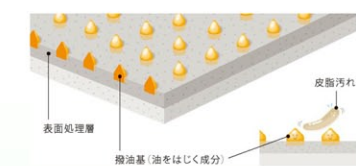

うつくし浴槽

長年使っても劣化が少ない浴槽お手入れ性もそのままにずっと「うつくし」また、表面がとて硬くキズつきにくい素材です。

なめらかな肌ざわり。

FRP素材のバスタブと比べて表面がなめらかで艶があり、肌ざわりのよさが特長のバスタブです。

カミトリ名人+(プラス)

洗い場でシャワーを使うだけで排水口に流れ込む水が渦巻き水流になり、髪の毛を小さくまとめます。

うつくしフロア

フロアに広がった水は溝に引き込まれて速やかに流れます。水溜りができにくく乾きやすい状態となるため、水滴による汚れやカビの発生を抑えます。

手元は明るく、まぶしさを抑えた丸型照明。

シャワーヘッド

・エアインクリックシャワー(メタルタイプ)(TOTO製)
・握りバー用スライドバー

うつくしドア

うつくし折戸
汚れやカビがたまりにくい工夫
お手入れ簡単

ショートワイドミラー&収納

ショートワイドミラー(シャワーフック台座なし)

クリアタイプ(小2)